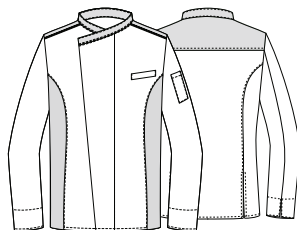

chef style
Giacche bottone a pressione
Press studs fastening jackets

■ **Art. 11P08H62**
Bianco e grigio / White and grey

EASY CARE

■ **Art. 11P08H17**
Grigio / Grey

ACCESSORI ABBINATI
Matching accessories

■ **Art. 416DIVA**
TAGLIA UNICA / ONE SIZE
Bianco e grigio
White and grey

■ **Art. 11P08G05**
GIACCA RODOLFO
Rodolfo jacket

Colore / Color
Bianco e grigio
White and grey

60% Cotone / Cotton
40% Poliestere / Polyester
200 GR/MTQ

Taglie / Sizes
S ÷ 5XL

- Bottoni a pressione
Press studs
- Taschino portapenna
sulla manica
Pen pocket on sleeve
- Taschino sul petto
Brest pocket
- 2 spacchetti dietro
2 side vents
- Inserti in rete
Network fabric panels