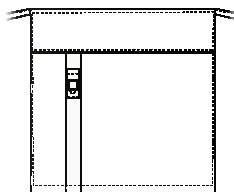

*chef style*

Grembiuli  
Aprons

■ **Art. 11P08H62**  
**GREMBIULE ALEX**  
*Alex apron*

**Misure / Dimensions**  
90x90 cm

**60%** Cotone / Cotton  
**40%** Poliestere / Polyester  
200 GR/MTQ

**Taglie / Sizes**  
TAGLIA UNICA / ONE SIZE

■ 1 portapenne / 1 penholder

EASY CARE

Bianco e grigio  
*White and grey*

Bianco e bluette  
*White and royal*

■ **Art. 10M2072**  
**GREMBIULE ALEX**  
*Alex apron*

**Misure / Dimensions**  
90x90 cm

**60%** Cotone / Cotton  
**40%** Poliestere / Polyester  
200 GR/MTQ

**Taglie / Sizes**  
TAGLIA UNICA / ONE SIZE

■ 1 portapenne / 1 penholder

EASY CARE

Bianco e rosso  
*White and red*

■ **Art. 10M2072N**  
**GREMBIULE ALEX**  
*Alex apron*

**Misure / Dimensions**  
90x90 cm

**65%** Cotone / Cotton  
**35%** Poliestere / Polyester  
190 GR/MTQ

**Taglie / Sizes**  
TAGLIA UNICA / ONE SIZE

■ 1 portapenne / 1 penholder

EASY CARE

Nero e rosso  
*Nero and red*