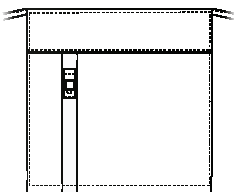

*chef style*

Grembiuli  
Aprons

■ **Art. 11P08H62**  
**GREMBIULE ALEX**  
*Alex apron*

**Misure / Dimensions**  
90x90 cm

**60%** Cotone / Cotton  
**40%** Poliestere / Polyester  
200 GR/MTQ

**Taglie / Sizes**  
TAGLIA UNICA / ONE SIZE

■ 1 portapenne / 1 penholder

EASY CARE

Bianco e grigio  
*White and grey*

Bianco e bluette  
*White and royal*

■ **Art. 10M2072**  
**GREMBIULE ALEX**  
*Alex apron*

**Misure / Dimensions**  
90x90 cm

**60%** Cotone / Cotton  
**40%** Poliestere / Polyester  
200 GR/MTQ

**Taglie / Sizes**  
TAGLIA UNICA / ONE SIZE

■ 1 portapenne / 1 penholder

EASY CARE

Bianco e rosso  
*White and red*

■ **Art. 10M2072N**  
**GREMBIULE ALEX**  
*Alex apron*

**Misure / Dimensions**  
90x90 cm