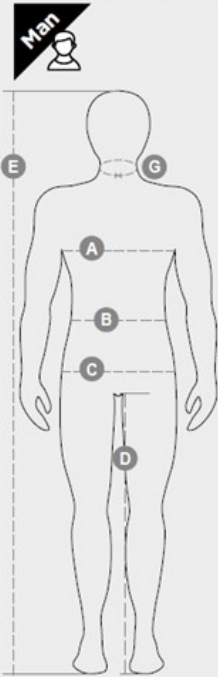

GUIDA ALLE TAGLIE

TOP / TOPS																				
TAGLIE INTERNAZIONALI INTERNATIONAL SIZES	XXS	XS	S	M	L	XL	XXL	3XL	4XL	5XL										
IT - DE	36	38	40	42	44	46	48	50	52	54	56	58	60	62	64	66	68	70	72	74
FR - ES	32	34	36	38	40	42	44	46	48	50	52	54	56	58	60	62	64	66	68	70
UK	29	30	31	33	34	36	38	39	41	42	44	46	47	48	50	52	53	55	56	58
(G) Collo / Collar - cm	37	37	38	38	39	39	40	40	41	41	42,5	42,5	44	44	45	45	46	46	47	47
(G) Collo / Collar - in	14 1/2	14 1/2	15	15	15 1/2	15 1/2	15 1/2	15 1/2	16	16	16 1/2	16 1/2	17 1/4	17 1/4	17 1/4	17 1/4	18	18	18 1/2	18 1/2
(A) Torace / Chest - cm	72	76	80	84	88	92	96	100	104	108	112	116	120	124	128	132	136	140	144	148
(A) Torace / Chest - in	28	30	31	33	34	36	38	39	41	42	44	46	47	48	50	52	53	55	56	58
(B) Vita / Waist - cm	64	68	72	74	76	80	84	88	92	96	100	104	108	112	116	120	124	128	132	136
(B) Vita / Waist - in	25	27	28	29	30	32	33	34	36	38	40	41	43	45	46	48	49	51	52	54
(E) Altezza / Height - cm	170/181					175/187					175/189									
(E) Altezza / Height - in	67/71					69/73					69/75									